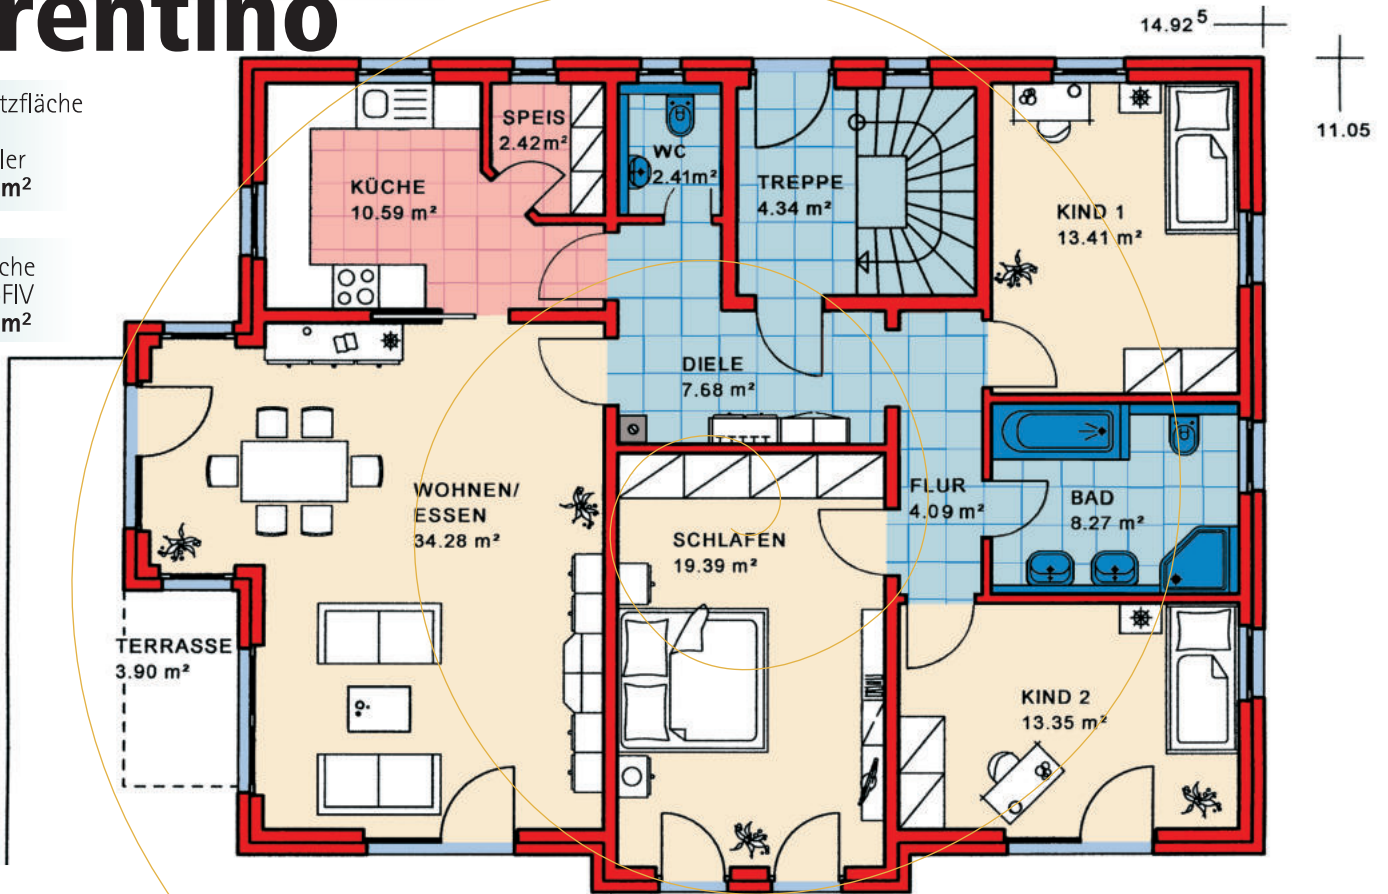

Zweifamilienhaus Trentino

Wohnnutzfläche
gesamt
ohne Keller
248,85 m²

Wohnfläche
nach WoFIV
220,30 m²

Maßstab 1:100
WNFL 124,13 m²

... mit der Garantie einer über 100-jährigen Bauherfahung

Nord-Ansicht

Ost-Ansicht