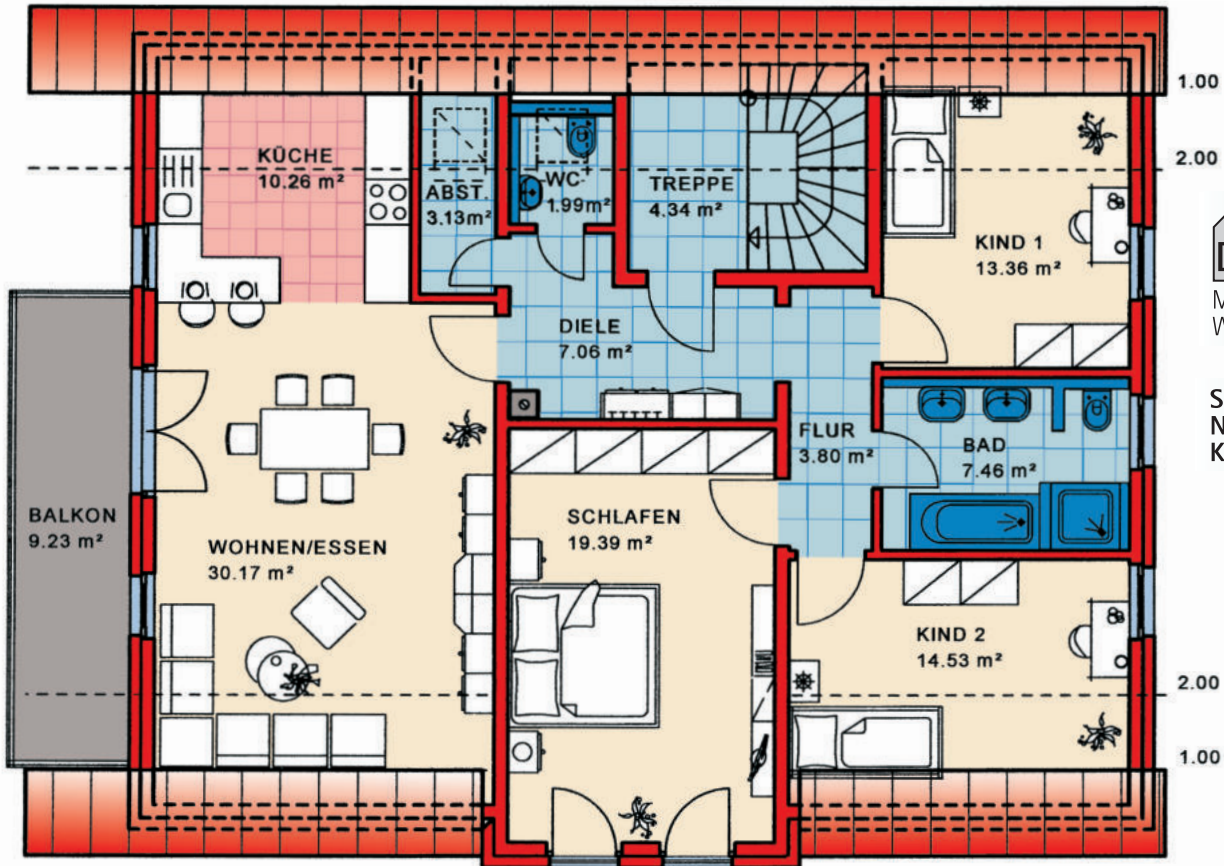

Sie finden uns

mitten im Fränkischen Seenland,
an der B2

- 91187 Röttenbach
  Lachweg 1 (Büro)
  Lachweg 3 (Musterhaus)
- 85051 Ingolstadt-Seehof
  Weicheringer Str. 126c
  (Büro und Musterhaus)
  Telefon 08450/929 766-0

• Unsere Öffnungszeiten:

Büro/Verwaltung:

Mo. - Do. 8-12 und 13-16 Uhr

Fr. 8 - 14 Uhr

Musterhäuser:

Beratung und Besichtigung

nach vorheriger Terminvereinbarung

KMH
KÖHNLEIN MASSIVHAUS

Info-Telefon
09172/69 61-0
www.kmh.de
info@kmh.de