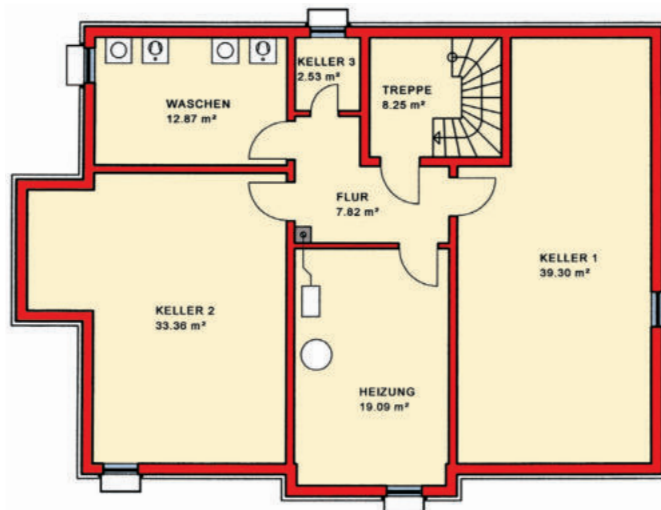

Sie finden uns

mitten im Fränkischen Seenland,
an der B2

- 91187 Röttenbach
  Lachweg 1 (Büro)
  Lachweg 3 (Musterhaus)
- 85051 Ingolstadt-Seehof
  Weicheringer Str. 126c
  (Büro und Musterhaus)
  Telefon 08450/929 766-0

• Unsere Öffnungszeiten:

Büro/Verwaltung:

Mo. - Do. 8-12 und 13-16 Uhr

Fr. 8 - 14 Uhr

Musterhäuser:

Beratung und Besichtigung

nach vorheriger Terminvereinbarung

KMH
KÖHNLEIN MASSIVHAUS

Info-Telefon
09172/69 61-0
www.kmh.de
info@kmh.de